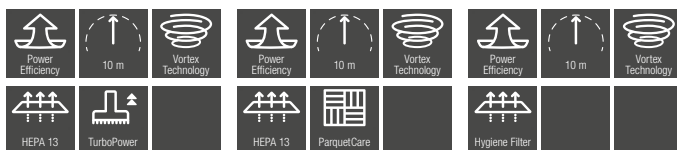

Grīdas putekļsūcēji bez putekļu maisa

Produkta pārskats

Virsraksts	Boost CX1 PowerLine Cat&Dog	Boost CX1 PowerLine Parquet	Boost CX1 PowerLine
Veids/pārdošanas apzīmējums			
Konstrukcija			
Grīdas putekļsūcējs bez putekļu maisa	•	•	•
Motora versija	PowerLine	PowerLine	PowerLine
Produkta tips	SNCF0	SNCF0	SNRF0
Iekārtas krāsa	Obisidiāna melna	Lotosa balta	Lotosa balta
Lietošanas ērtums			
Elektroniska sūkšanas jaudas regulēšana	Grozāms četrpakāpju regulators	Grozāms četrpakāpju regulators	Grozāms četrpakāpju regulators
Ergonomisks rokturis	•	•	•
Iesūkšanas caurule	"Easy-Lock" savienojamā caurule	"Easy-Lock" savienojamā caurule	"Easy-Lock" savienojamā caurule
Novietošanas sistēma isiem darba pārtraukumiem	Iekārtas sānos	Iekārtas sānos	Iekārtas sānos
Novietošanas sistēma stāvēšanai	Vienpusēja	Vienpusēja	Vienpusēja
Efektivitāte un ilgtspēja			
Nominālā patēriņamā jauda, W	890	890	890
Tīrīšana	"Vortex" tehnoloģija	"Vortex" tehnoloģija	"Vortex" tehnoloģija
Pārvietojamība			
"TrackDrive"	•	•	•
Darbības rādiuss, m	10	10	10
Kabeļa garums, m	6,5	6,5	6,5
Filtrešanas sistēma			
Gaisa izplūdes filtrs	"HEPA AirClean" filtrs	"HEPA AirClean" filtrs	"Silence AirClean" filtrs
Putekļu tvertnes tilpums, l	1,0	1,0	1,0
Tehniskie parametri			
Maks. jauda, W	890	890	890
Svars, kg	7,5	7,5	7,5
Komplektā iekļautie piederumi			
Miksto mēbeļu tīrīšanas uzgalis	•	•	•
Spraugu tīrīšanas uzgalis	•	•	•
Otas tipa uzgalis ar maksliņģajiem sariem	•	•	•
Grīdas uzgalis SBD 365-3	•	•	•
"Turbo" tīrīšanas uzgalis STB 305-3	•	-	-
Parketa birste "Twister" SBB 300-3	-	-	-
Izstrādājuma krāsa			
Obisidiāna melna	•	-	•
Lotosa balta	-	-	•
Grafīta pelēka	-	-	•